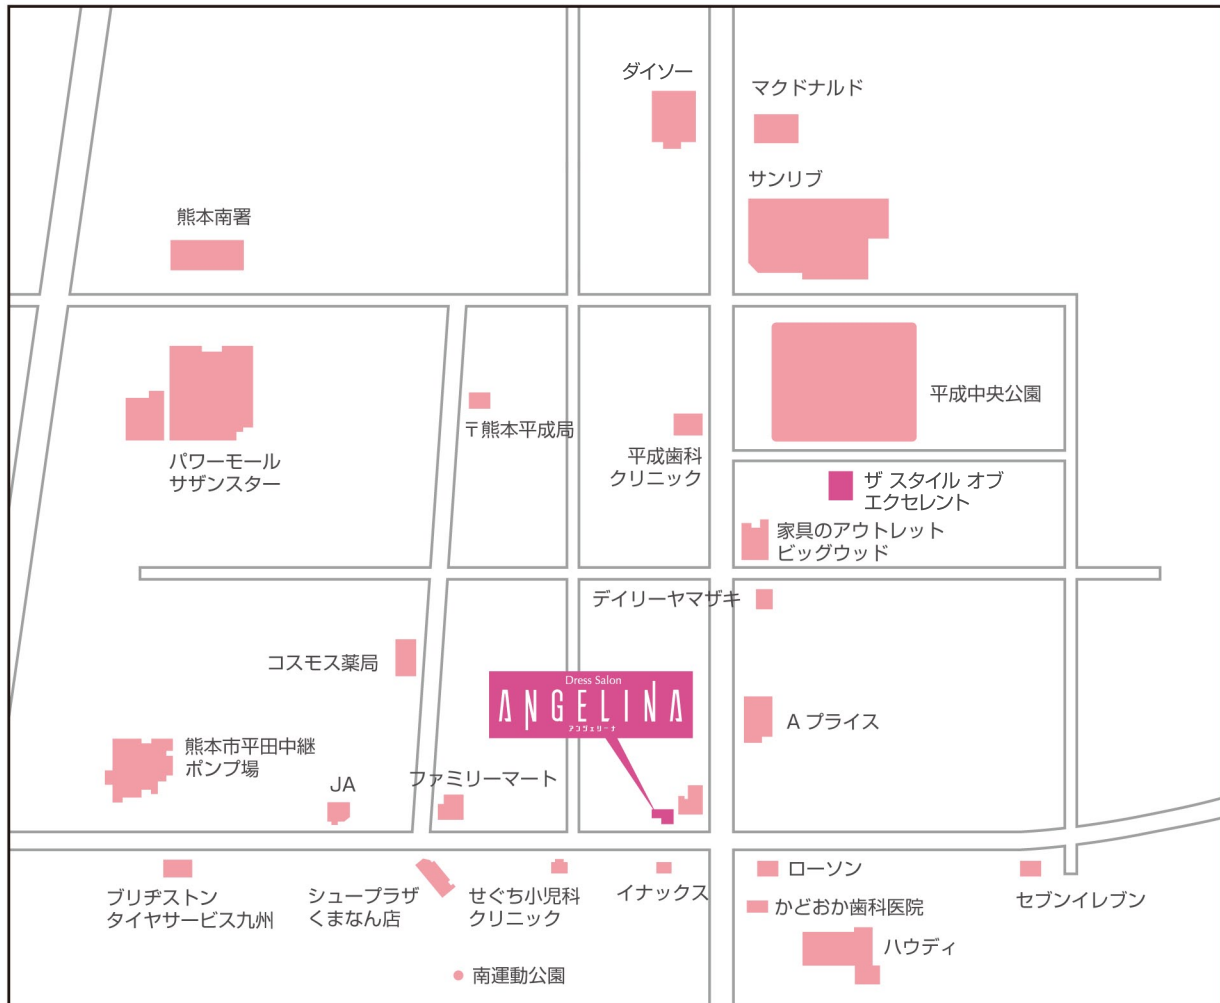

〒860-0834 熊本県熊本市江越 2 丁目 3-7

< 詳細マップ >

< 広域マップ >